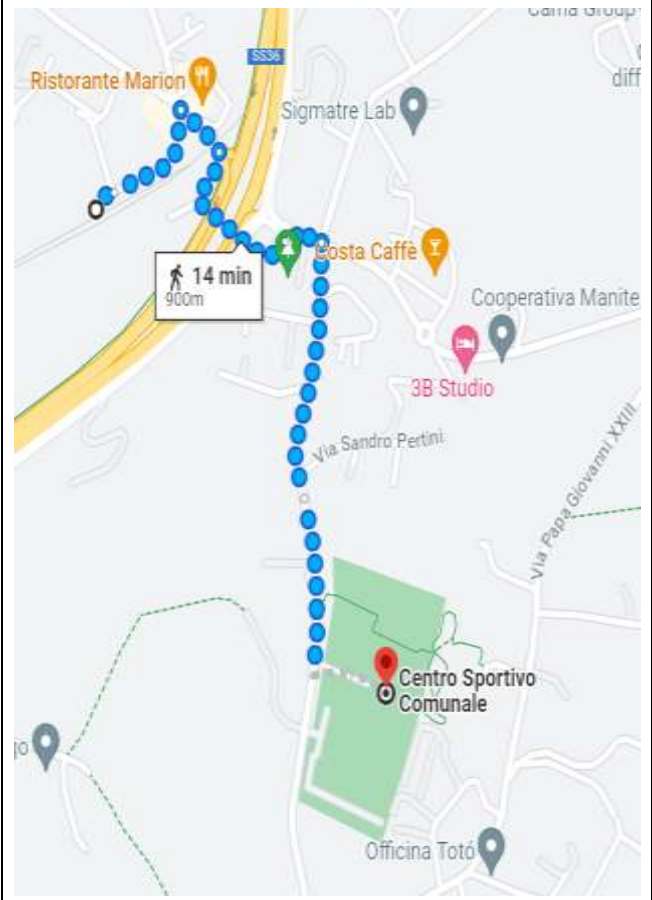

Simulazione del viaggio

Da MALPENSA a COSTA MASNAGA	Da ORIO AL SERIO a COSTA MASNAGA
<p>07:13 — 09:24</p> <p>€17</p> <p>2h 11min + 1 change</p> <p>One-way, 1 passenger</p> <p>Show less</p> <ul style="list-style-type: none"> 07:13 Malpensa T1 Milan Malpensa Airport (MXP), Italy 42min Details 07:55 Milan Porta Garibaldi Milan 22min Transfer 08:17 Milan Porta Garibaldi Milan 1h 7min Details 09:24 Costa Masnaga Costa Masnaga, Italy <p>Staying in Costa Masnaga? Find hotels</p>	<p>06:42 — 08:35</p> <p>€5-9</p> <p>1h 53min + 2 changes</p> <p>One-way, 1 passenger</p> <p>Show less</p> <ul style="list-style-type: none"> 06:42 Seriate - Via Borgo Palazzo Orto al Serio, Italy 8min Details 06:50 Bergamo Bergamo 10min Transfer 07:00 Bergamo Bergamo 40min Details Find Tickets 07:40 Lecco Lecco 27min Transfer 08:07 Lecco Lecco 38min Details Find Tickets 08:35 Costa Masnaga Costa Masnaga, Italy <p>Staying in Costa Masnaga? Find hotels</p>

Da HOTEL SAN MARTINO a LUOGO DI GARA

Da COSTA MASNAGA STAZIONE a LUOGO DI GARA

Hotel Raccomandato

Il Quality Hotel San Martino è leader dell'ospitalità locale e la vicinanza alla strada principale permette di raggiungere in breve tempo le migliori località turistiche e di divertimento della zona.