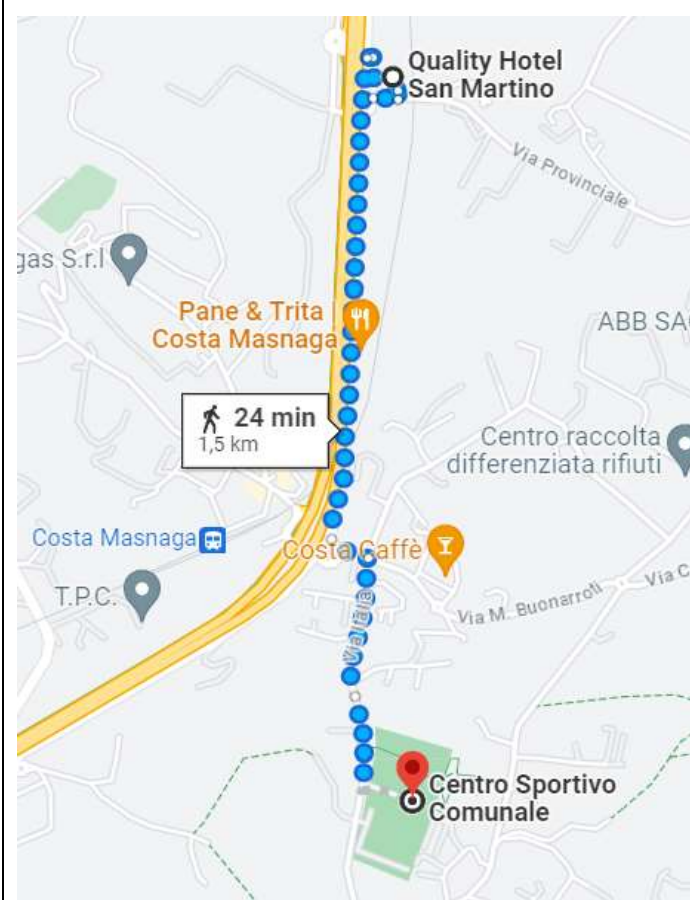

Simulazione del viaggio

Da MALPENSA a COSTA MASNAGA	Da ORIO AL SERIO a COSTA MASNAGA
<p>07:13 — 09:24</p> <p>€17</p> <p>2h 11min + 1 change</p> <p>One-way, 1 passenger</p> <p>Show less</p> <ul style="list-style-type: none"> 07:13 Malpensa T1 Milan Malpensa Airport (MXP), Italy 42min Details 07:55 Milan Porta Garibaldi Milan 22min Transfer 08:17 Milan Porta Garibaldi Milan 1h 7min Details 09:24 Costa Masnaga Costa Masnaga, Italy <p>Staying in Costa Masnaga? Find hotels</p>	<p>06:42 — 08:35</p> <p>€5-9</p> <p>1h 53min + 2 changes</p> <p>One-way, 1 passenger</p> <p>Show less</p> <ul style="list-style-type: none"> 06:42 Seriate - Via Borgo Palazzo Orto al Serio, Italy 8min Details 06:50 Bergamo Bergamo 10min Transfer 07:00 Bergamo Bergamo 40min Details Find Tickets 07:40 Lecco Lecco 27min Transfer 08:07 Lecco Lecco 38min Details Find Tickets 08:35 Costa Masnaga Costa Masnaga, Italy <p>Staying in Costa Masnaga? Find hotels</p>

Da HOTEL SAN MARTINO a LUOGO DI GARA

Da COSTA MASNAGA STAZIONE a LUOGO DI GARA

Hotel Raccomandato

Il Quality Hotel San Martino è leader dell'ospitalità locale e la vicinanza alla strada principale permette di raggiungere in breve tempo le migliori località turistiche e di divertimento della zona.